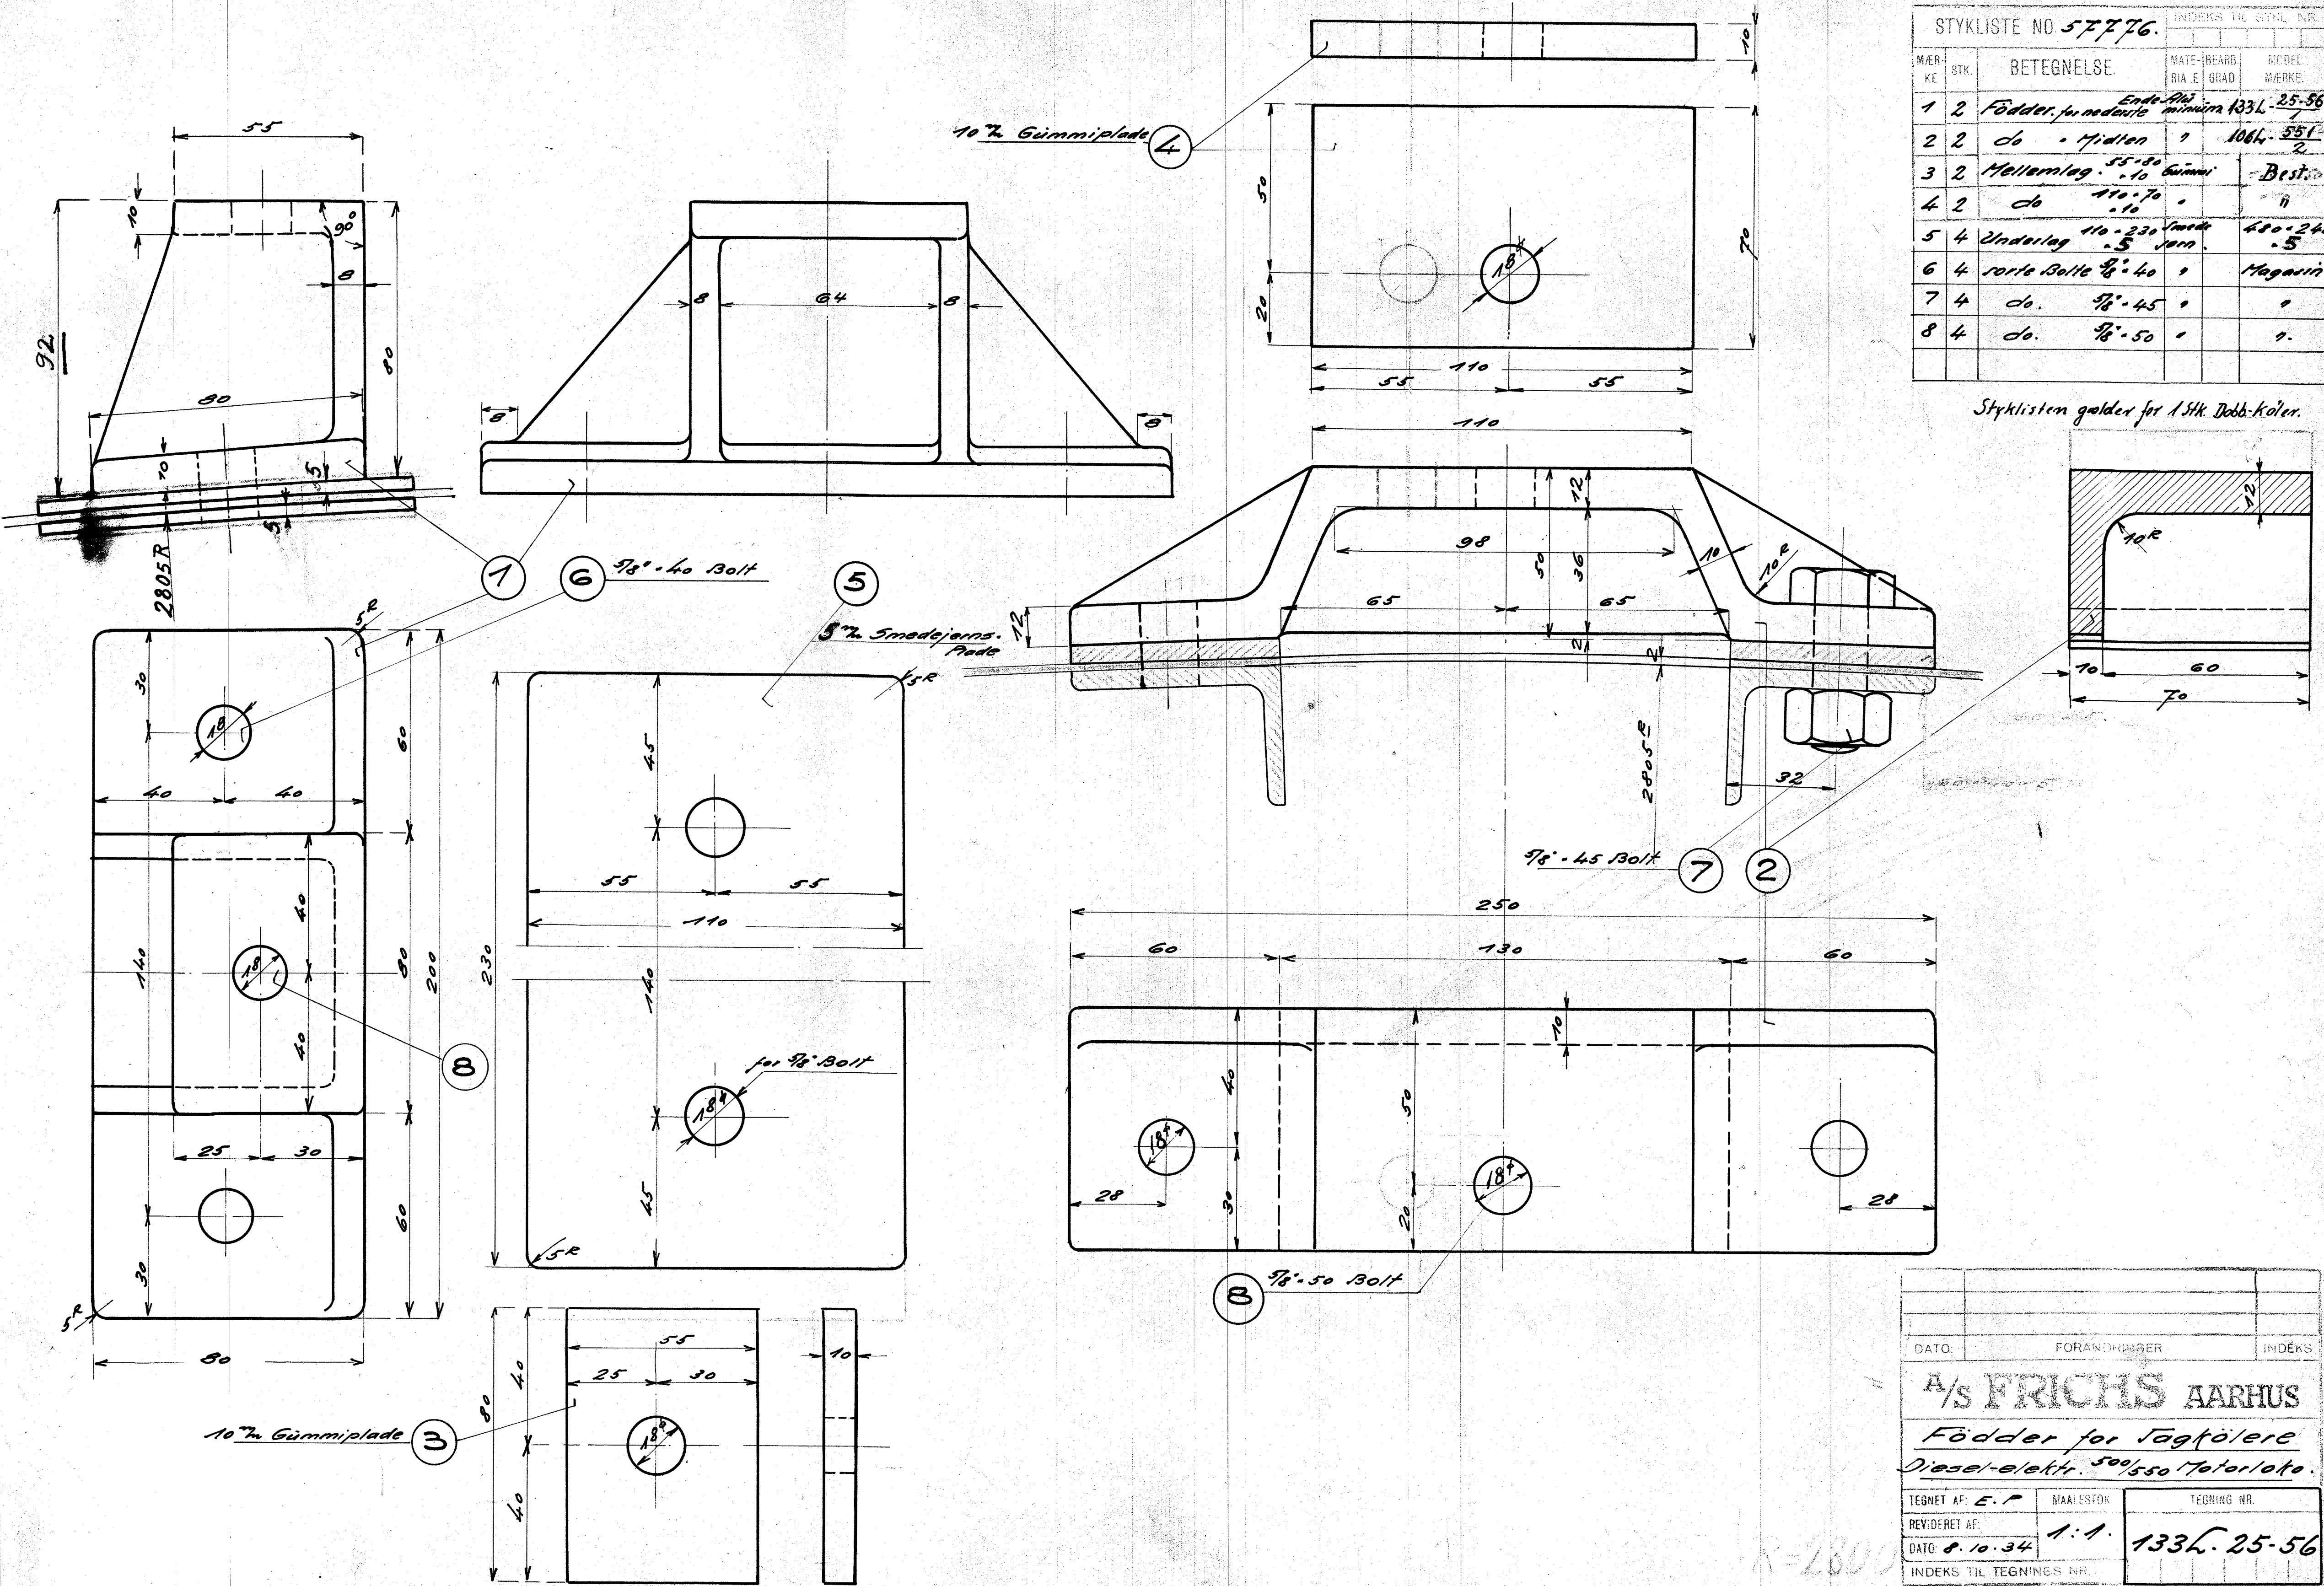

STYKLISTE NO 57776.		INDEX TIL STYL NR.		
MÆR- KE	STK.	BETEGNELSE	MATE-REAR- RIA E GRAD	MODEL WERKE
1	2	Fødder, for nedvorte	minima 133L	25-56
2	2	do - midten	106L	551-2
3	2	Mellemlag	55-80	Best.
4	2	do	110-70	"
5	4	Underlag	110-230	480-240
6	4	sorte Bolte	7/8" 40	Magasin
7	4	do.	7/8" 45	"
8	4	do.	7/8" 50	"

Styklisten gælder for 1 Stk. Dobb.-Køler.

10<sup>th</sup> Gummiplate 4

7 6 7/8" 40 Bolt

5 5<sup>th</sup> Smøgejerns-  
Plade

7 2 7/8" 45 Bolt

8 7/8" 50 Bolt

10<sup>th</sup> Gummiplate 3

R-2800